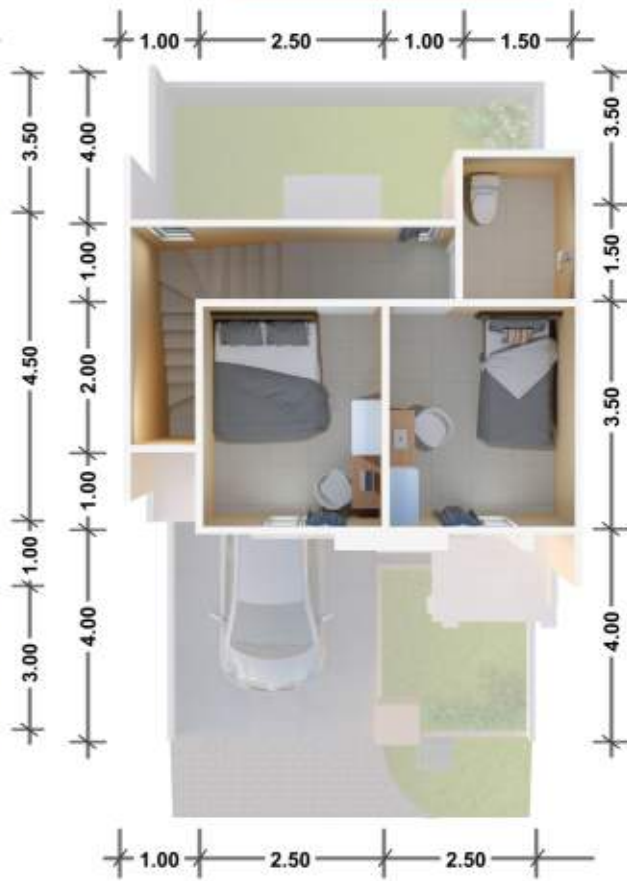

OSAKA
BLOSSOM

DENAH LANTAI 1

DENAH LANTAI 2

**OSAKA
BLOSSOM**

DENAH LANTAI 1

DENAH LANTAI 2

**OSAKA
BLOSSOM**

Tipe FUJITA

 **Tipe Fujita D**
LB 46 | LT 90

Spesifikasi

Konstruksi Bangunan: Beton Bertulang
Pondasi: Batu Kali (1lt) ; Batu Kali dan Strauss (2lt)
Dinding : Batu bata dipleser, aci, dicat
Rangka Atap : Galvalum
Lantai Ruang dalam : Granite 60cm x 60cm
Lantai Kamar Mandi: Keramik 25cm x 40cm (1lt)
 Keramik 30cm x 30cm (2lt)
Dinding Kamar Mandi : Keramik 40cm x 40cm (1lt)
 Keramik 30cm x 30cm (2lt)
Kusen: Aluminium Powder Coating
Plafon : Gypsum rangka hollow
Carport : Rabat Beton