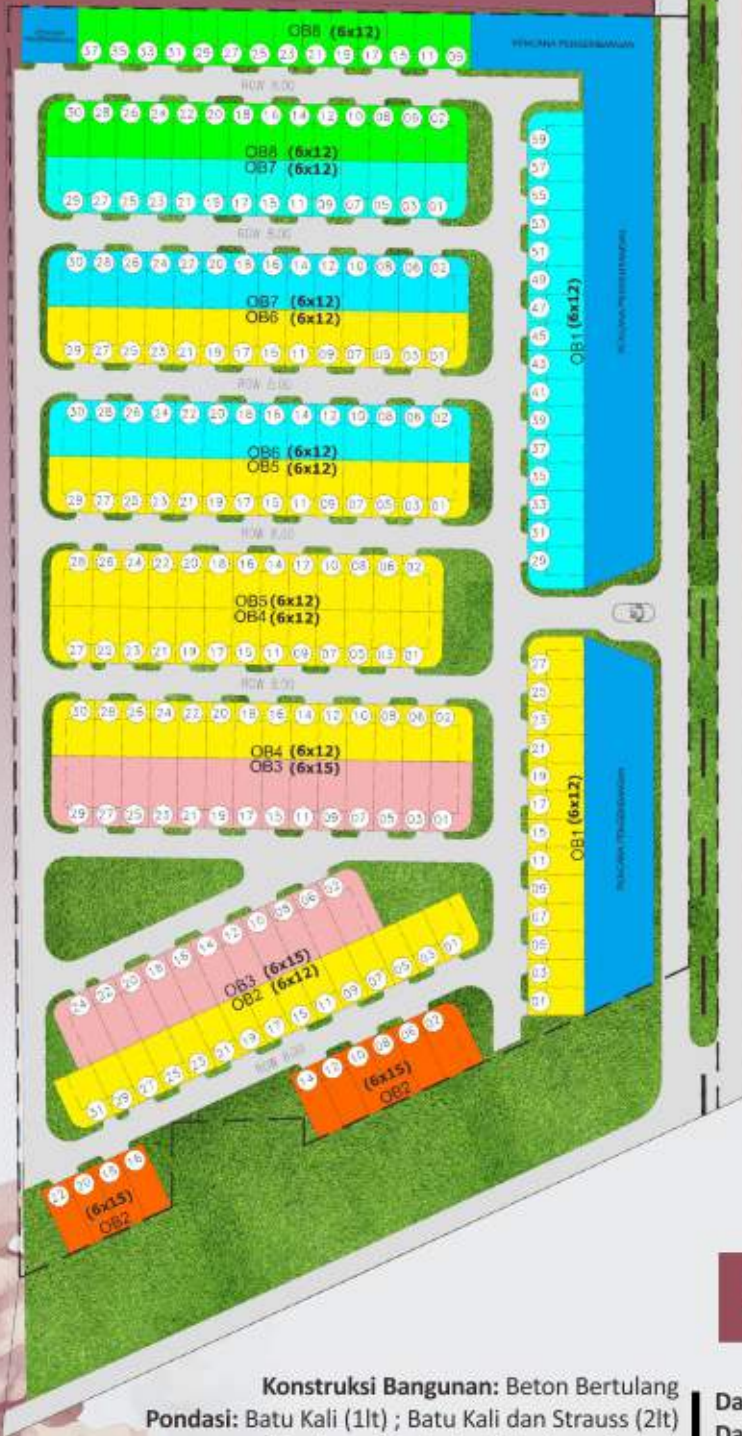

PURI SURYA JAYA
Hidup Nyaman di Alam Segar

CLUSTER OSAKA BLOSSOM

www.purisuryajaya.com

Marketing Gallery Jl. Taman Gerbang Utama Kav-9, Puri Surya Jaya.

Brosur atau bagian dari brosur ini merupakan alat bantu pemasaran, namun bukan merupakan bagian dari kontrak Jual/Beli. Semua data & spesifikasi yang tercantum dalam brosur ini adalah benar berdasarkan situasi pada masa persiapan. Developer dapat mengadakan perubahan sewaktu-waktu tanpa mengurangi kualitas, yang akan disesuaikan dengan kondisi di lapangan tanpa pemberitahuan terlebih dahulu dan merupakan hak penuh Developer.

OSAKA
BLOSSOM

DENAH LANTAI 1

DENAH LANTAI 2

**OSAKA
BLOSSOM**

DENAH LANTAI 1

DENAH LANTAI 2

**OSAKA
BLOSSOM**

Tipe FUJITA

SUPERIOR LB. 41 | LT. 90

DELUXE LB. 46 | LT. 90

OSAKA
BLOSSOM

Tipe SAYURI LB : 39 | LT : 72

DENAH

LISTRIK UNDERGROUND

DRAINASE TERTUTUP

PDAM

ROW dalam cluster 8m

PAVING Blok

SITE PLAN

PETA LOKASI

 **Tipe UMEDA (2 LT)**
LB 38 | LT 72

 **Tipe NAMBA (2 LT)**
LB 45 | LT 72

 **Tipe Sayuri**
LB 39 | LT 72

 **Tipe Fujita S**
LB 41 | LT 90