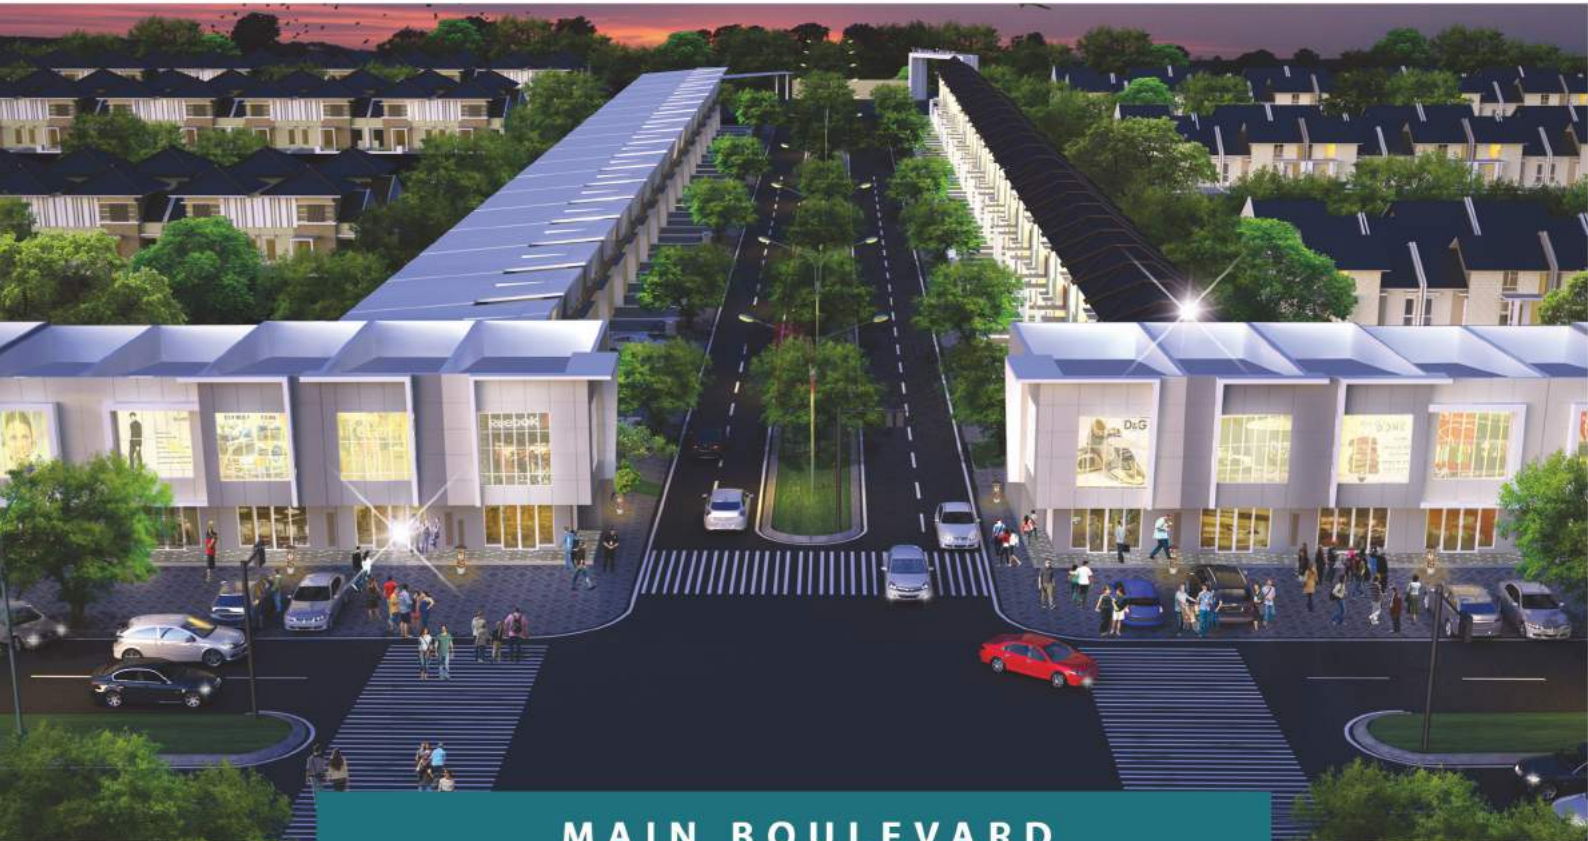

PURI SURYA JAYA
Hidup Nyaman di Alam Segar

VALENCIA STRAIT

MAIN BOULEVARD

AVAILABLE NOW

VALENCIA STRAIT

VALENCIA STRAIT merupakan sebuah maha karya yang berlokasi di Boulevard utama Distrik Valencia, Perumahan Puri Surya Jaya. Posisi perumahan Valencia Strait terletak di lokasi terbaik di Distrik Valencia. Hanya selangkah dari commercial area yang merupakan *boulevard* Puri Surya Jaya.
Valencia Strait: Residensial Rasa Komersial

WWW.PURISURYAJAYA.COM

PURI SURYA JAYA

Hidup Nyaman di Alam Segar

VALENCIA
STRAIT

HARGA *
MULAI
900
jutaan

TIPE DOMINGGO

SUPERIOR LB48 | LT108

DELUXE LB59 | LT108

PURI SURYA JAYA

Hidup Nyaman di Alam Segar

VALENCIA
STRAIT

HARGA *
MULAI
900
jutaan

TIPE ESQUINA

SUPERIOR LB57 | LT95

DELUXE LB70 | LT95

Brosur ini merupakan alat penjualan, namun bukan merupakan bagian dari kontrak jual beli. Developer akan mengadakan perubahan sewaktu - waktu Tanpa mengurangi kualitas yang akan Disesuaikan dengan kondisi dilapangan, tanpa pemberitahuan terlebih dahulu dan merupakan Hak penuh Developer.