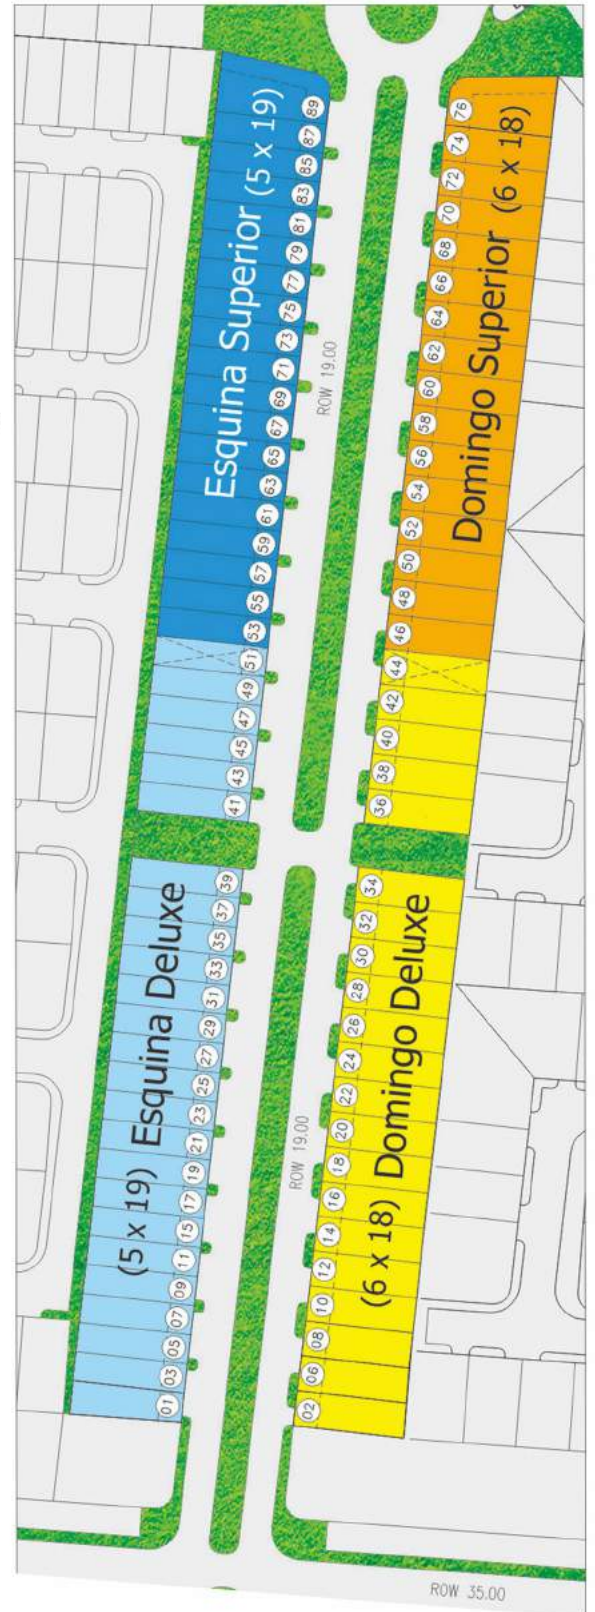

SITEPLAN & SPESIFIKASI

SPESIFIKASI

Pondasi	: Batu Kali dan Strauss
Konstruksi	: Beton Bertulang
Struktur	: Dinding Batu Bata, Kolom Beton
Rangka Atap	: Galvalum
Tangga	: Beton, finish penutup granit
Atap TIPE DOMINGO	: Genteng Beton Flat
Atap TIPE ESQUINA	: UPVC Gelombang
Lantai Ruang Dalam	: Granit 60x60
Lantai Ruang Luar	: Keramik 30x30
Carport	: Paving motif
Dinding Eksterior TIPE DOMINGO	: Batu bata finish cat, Batu Alam, Kalsium Silikat
Dinding Eksterior TIPE ESQUINA	: Batu bata finish cat, Batu Alam
Dinding Interior	: Plester/Aci + Cat
Kamar Mandi	: Dinding Keramik 30x30, Lantai Keramik 30x30
Pantry	: Dinding Granit 60x60 dan Meja Granit 60x60, Sink 1 lubang
Plafon	: Rangka metal furing, Gypsum dan list gypsum
Kusen Pintu dan Jendela	: Aluminium powder coating
Pintu Utama TIPE DOMINGO	: Panel Fabrikasi
Pintu Utama TIPE ESQUINA	: Kaca Frame Aluminium
Pintu Ruang Lain	: Panel Fabrikasi
Pintu KM	: Pintu PVC
KM/WC Standar	: Kloset duduk, jet spray
Listrik	: 2200 Watt
Air Bersih	: PDAM
Lain-lain	: Septic tank, tandon bawah

VIEW LINGKUNGAN

VALENCIA STRAIT

NORTH

Kantor Marketing :
Jl. Taman Gerbang Utama Kav 9
Puri Surya Jaya - Sidoarjo, 61254

(031) 8914500

WWW.PURISURYAJAYA.COM

JAYALAND