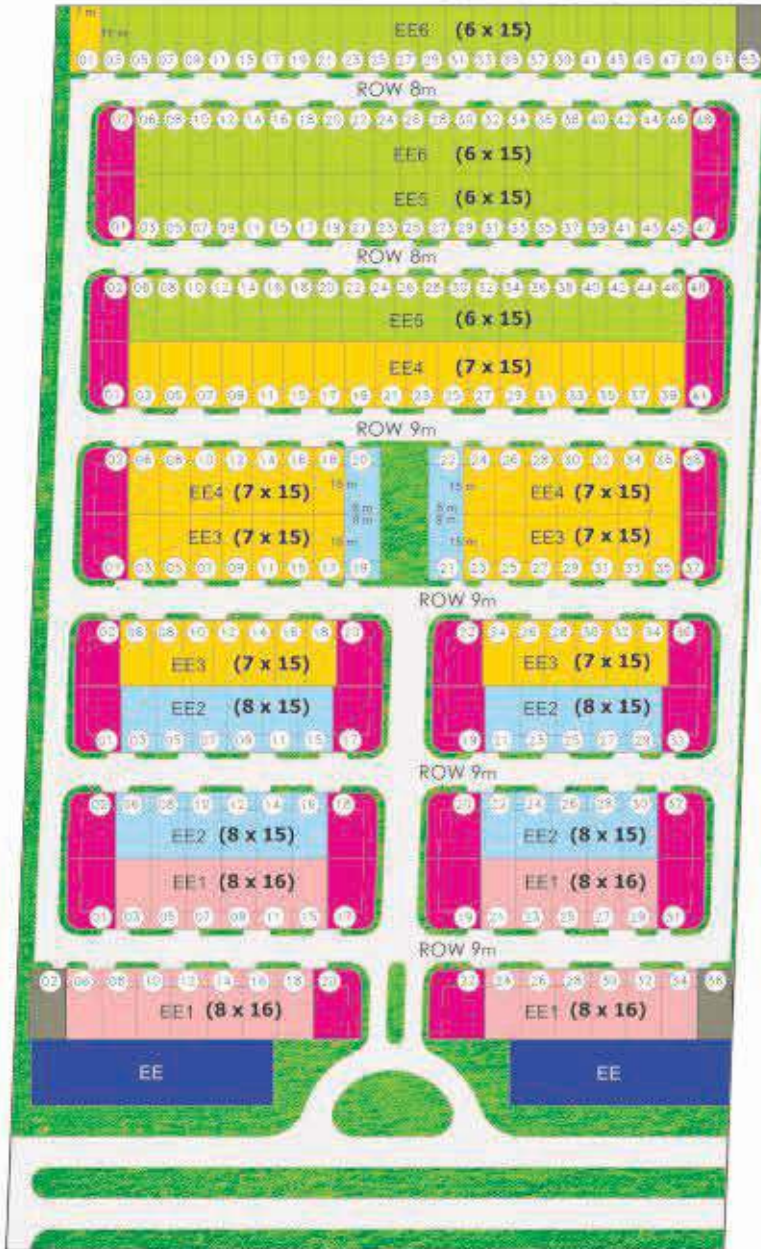

Type Alava

6 x 15 | LB. 54 | LT. 90

Fasilitas Hunian

Security 24 jam | Play Ground

Type Sevilla

7 x 15 | LB. 63 | LT. 105

Type Cordoba

8 x 15 | LB. 70 | LT. 120

| Jogging Track | Jaringan Listrik Bawah Tanah

Type Granada

8 x 16 | LB. 77 | LT. 128

NORTH

Site Plan

SPESIFIKASI

PONDASI Batu kali	
KONSTRUKSI Beton Bertulang	
DINDING Pasangan Bata merah, Diplester Finishing Cat	DAUN JENDELA Aluminium Powder Coating
RANGKA ATAP Galvalum	KACA Polos 5 mm
PENUTUP ATAP Genteng Beton Gelombang	RANGKA PLAFON Metal Furing
LANTAI RUANG UTAMA Keramik 40cm x 40cm	PLAFON DALAM RUANG Gypsum
LANTAI KAMAR MANDI Keramik 40cm x 40cm	PLAFON LUAR RUANG Kalsium Silikat/setara
DINDING KAMAR MANDI Keramik 20cm x 30cm	CLOSET KAMAR MANDI Closet Duduk
CARPORT Rabat Beton	BAK MANDI Fiberglass, Konstruksi Batu Bata
KUSEN Aluminium Powder Coating	LISTRIK 1300 Va
DAUN PINTU UTAMA Panel Fabrikasi	AIR BERSIH PDAM
DAUN PINTU RUANG LAIN Double Triplek	TANDON AIR TANAM DRAINASE TERTUTUP
DAUN PINTU KAMAR MANDI PVC	JARINGAN LISTRIK BAWAH TANAH