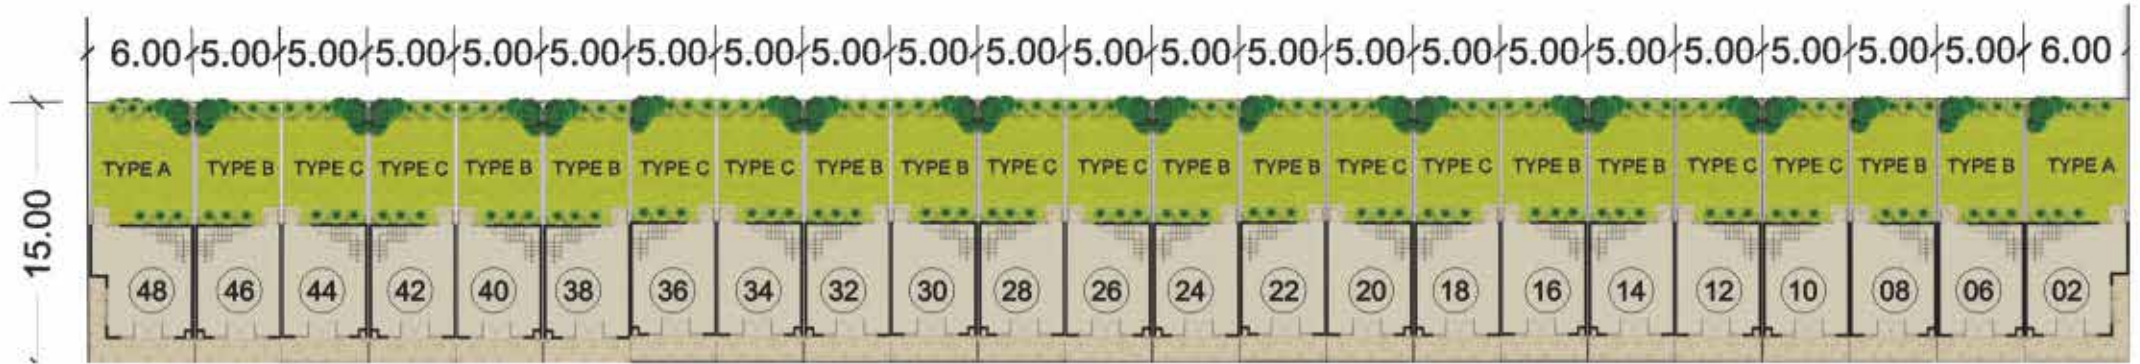

GRAND SURYA

Rumah Idaman Keluarga Harmonis

LB 80 | LT 75

DENAH LANTAI 1

DENAH LANTAI 2

POSISI RUKO

Spesifikasi Ruko Grand Surya

Bangunan	Beton Bertulang	Pintu Utama	Kaca frame aluminium powder coating
Pondasi	Straus Batu Kali	Pintu Kamar	Double triplek dicat
Rangka Atap	Galvalum	Jendela	Aluminium powder coating
Lantai Ruang	Keramik 40x40	Penutup atap	Genteng Seng Galvalum
Lantai Teras	Keramik 40x40	Closet	Closet duduk
Lantai KM/WC	Keramik 40x40	Bak mandi	Fiberglass, konstruksi bata
Dinding KM/WC	Keramik 20x25	Listrik	2.200 va
Dinding	Batu bata plester aci	Air bersih	PDAM
Plafond	Gypsum rangka holow	Air kotor	Pipa PVC dan Septictank
Kusen	Aluminium powder coating		