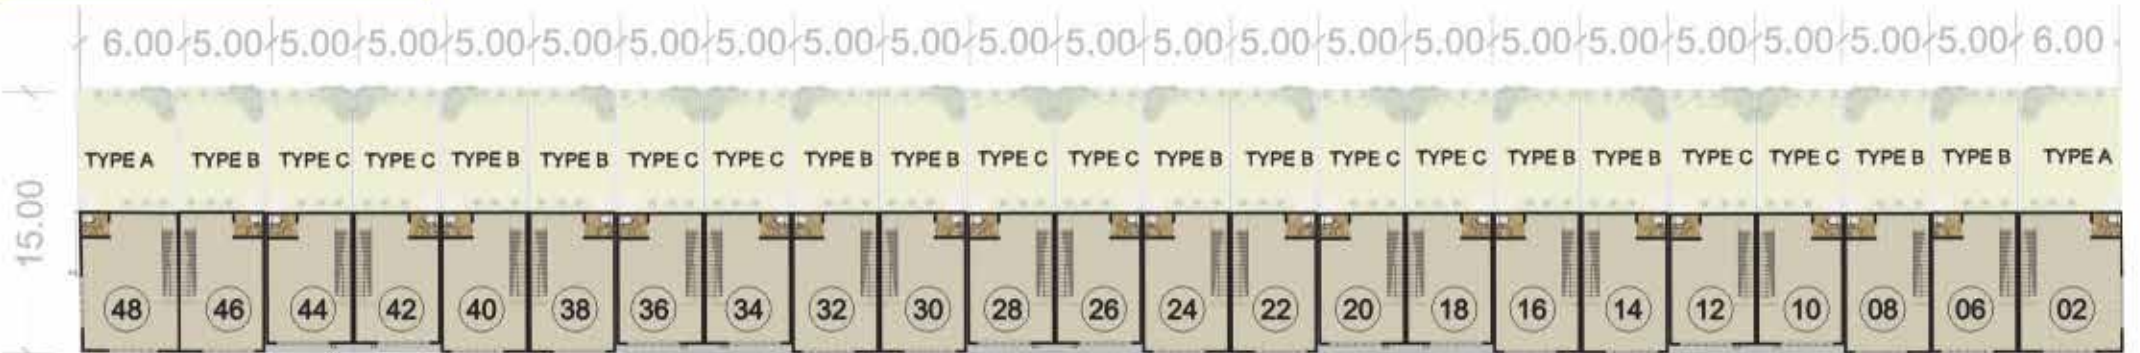

GRAND SURYA

Rumah Idaman Keluarga Harmonis

LB 80 | LT 75

DENAH LANTAI 1

DENAH LANTAI 2

POSISI RUKO

Spesifikasi Ruko Grand Surya

Bangunan	Beton Bertulang	Pintu Utama	Kaca frame aluminium powder coating
Pondasi	Straus Batu Kali	Pintu Kamar	Double triplek dicat
Rangka Atap	Galvalum	Jendela	Aluminium powder coating
Lantai Ruang	Keramik 40x40	Penutup atap	Genteng Seng Galvalum
Lantai Teras	Keramik 40x40	Closet	Closet duduk
Lantai KM/WC	Keramik 40x40	Bak mandi	Fiberglass, konstruksi bata
Dinding KM/WC	Keramik 20x25	Listrik	2.200 va
Dinding	Batu bata plester aci	Air bersih	PDAM
Plafond	Gypsum rangka holow	Air kotor	Pipa PVC dan Septictank
Kusen	Aluminium powder coating		