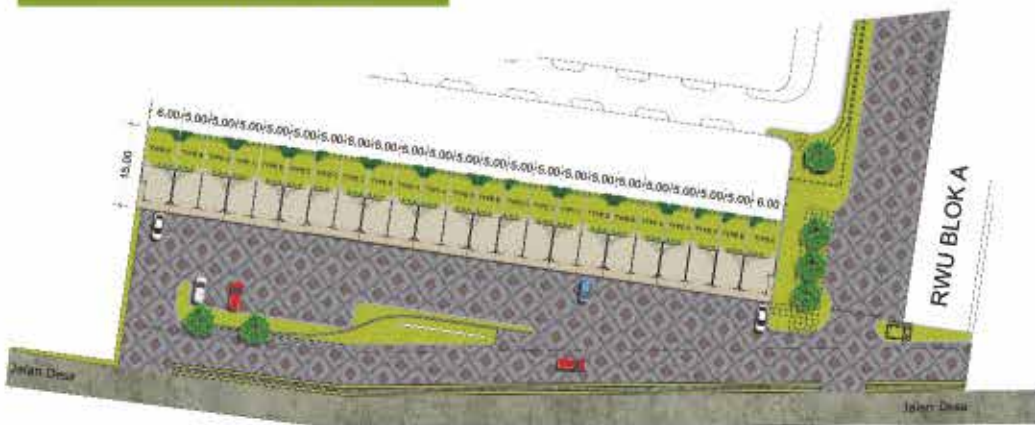

GRAND SURYA

Rumah Idaman Keluarga Harmonis

LB 80 | LT 75

DENAH LANTAI 1

DENAH LANTAI 2

POSISI RUKO

Spesifikasi Ruko Grand Surya

Bangunan	Beton Bertulang	Pintu Utama	Kaca frame aluminium powder coating
Pondasi	Straus Batu Kali	Pintu Kamar	Double triplek dicat
Rangka Atap	Galvalum	Jendela	Aluminium powder coating
Lantai Ruang	Keramik 40x40	Penutup atap	Genteng Seng Galvalum
Lantai Teras	Keramik 40x40	Closet	Closet duduk
Lantai KM/WC	Keramik 40x40	Bak mandi	Fiberglass, konstruksi bata
Dinding KM/WC	Keramik 20x25	Listrik	2.200 va
Dinding	Batu bata plester aci	Air bersih	PDAM
Plafond	Gypsum rangka holow	Air kotor	Pipa PVC dan Septictank
Kusen	Aluminium powder coating		