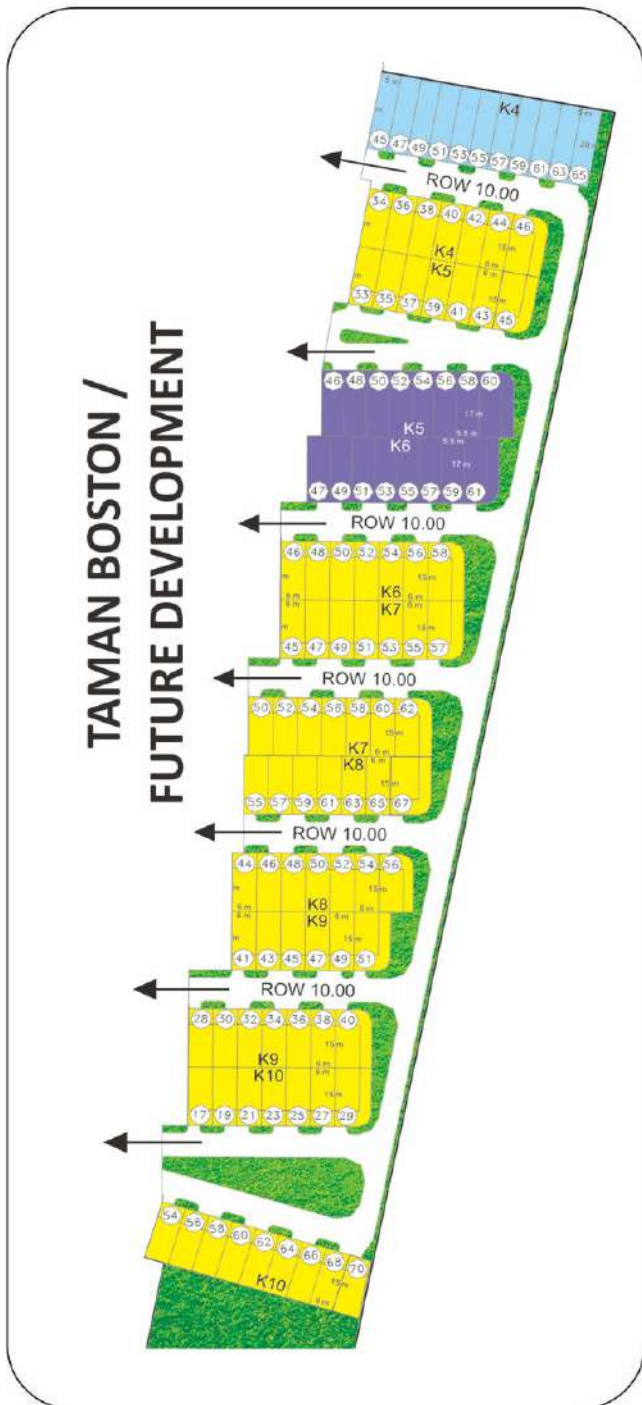

PURI SURYA JAYA

Hidup Nyaman di Alam Segar

BOSTON
EXTENSION

www.purisuryajaya.com

MARKETING GALLERY JL. TAMAN GERBANG UTAMA KAV-9, PURI SURYA JAYA.

**HARGA *
MULAI
1M**

Allston

**LB 70 | LT 93.5
(5.5 x 17)**

**HARGA *
MULAI
1M**

Cambridge

**LB 65 | LT 90
(6 x 15)**

Spesifikasi

Lt. 1

Lt. 2

- Pondasi : Batu Kali dan Strauss
- Konstruksi: Beton Bertulang.
- Struktur: Dinding Batu Bata, Kolom Beton.
- Rangka Atap: Galvalum
- Tangga: Beton, finish penutup granit
- Atap: Genteng Beton Flat
- Lantai Ruang Dalam: Granit 60x60
- Lantai Ruang Luar: Keramik 30x30
- Carport: Paving motif
- Dinding Eksterior: Batu bata finish cat, Batu Alam
- Dinding Interior: Plester/Aci + Cat
- Kamar Mandi: Dinding Keramik 25x40, Lantai Keramik 40x40
- Pantry: Dinding Granit 60x60 dan Meja Granit 60x60, Sink 1 lubang.
- Plafon: Rangka metal furing, Gypsum dan list gypsum.
- Kusen Pintu dan Jendela: Alumunium powder coating
- Pintu Utama : Panel Fabrikasi
- Pintu Ruang Lain: Panel Fabrikasi
- Pintu KM: Pintu PVC
- KM/WC Standar: Kloset duduk, jet spray, shower
- Listrik: 2200 Watt
- Air Bersih : PDAM
- Lain-lain: Septic tank, tandon bawah.

SITE PLAN

TAMAN BOSTON /
FUTURE DEVELOPMENT

- **Boston Extension** menawarkan tiga pilihan tipe rumah. Dua tipe bergaya arsitektur *Japanese*, yakni tipe Melrose dan Allston. Serta, satu tipe bergaya modern minimalis yakni tipe Cambridge. Seluruh tipe dirancang sesuai kebutuhan keluarga Anda yang lengkap.

Melrose
LB 69 | LT 100 (5 x 20)

Allston
LB 70 | LT 93.5 (5,5 x 17)

Cambridge
LB 65 | LT 90 (6 x 15)

MARKETING GALLERY

JL. GERBANG UTAMA KAV-9

PURI SURYA JAYA

T (031) 8914500 | FAX (031) 8914505